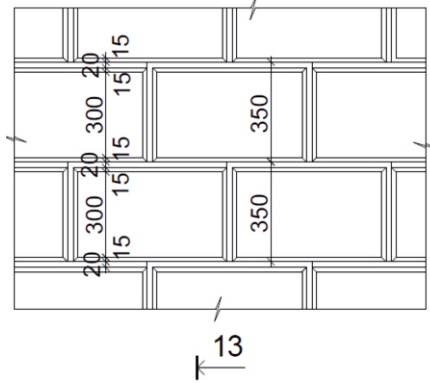

СЕЧЕНИЯ СТЕНОВЫХ РУСТОВ

а

б

в

г

д

угловые камни  
(цельные)

1  
см. лист 2