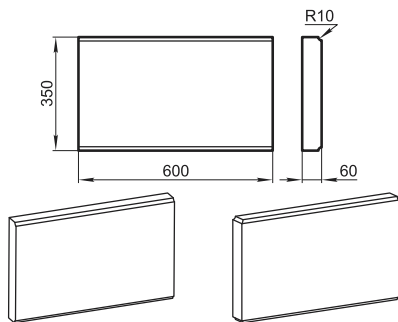

СЕЧЕНИЯ СТЕНОВЫХ РУСТОВ

а

б

в

г

д

угловые камни  
(цельные)

1  
см. лист 2

**RST 001**

**RST 002**

**RST 003**

**RST 004**

**RST 005**

**RST 006**

**RST 007**

**RST 008**

**RST 009**

**RST 010**

**RST 011**

**RST 012**

*Римский*

*Сколотый*

*Прямоугольный*

*Закругленный*