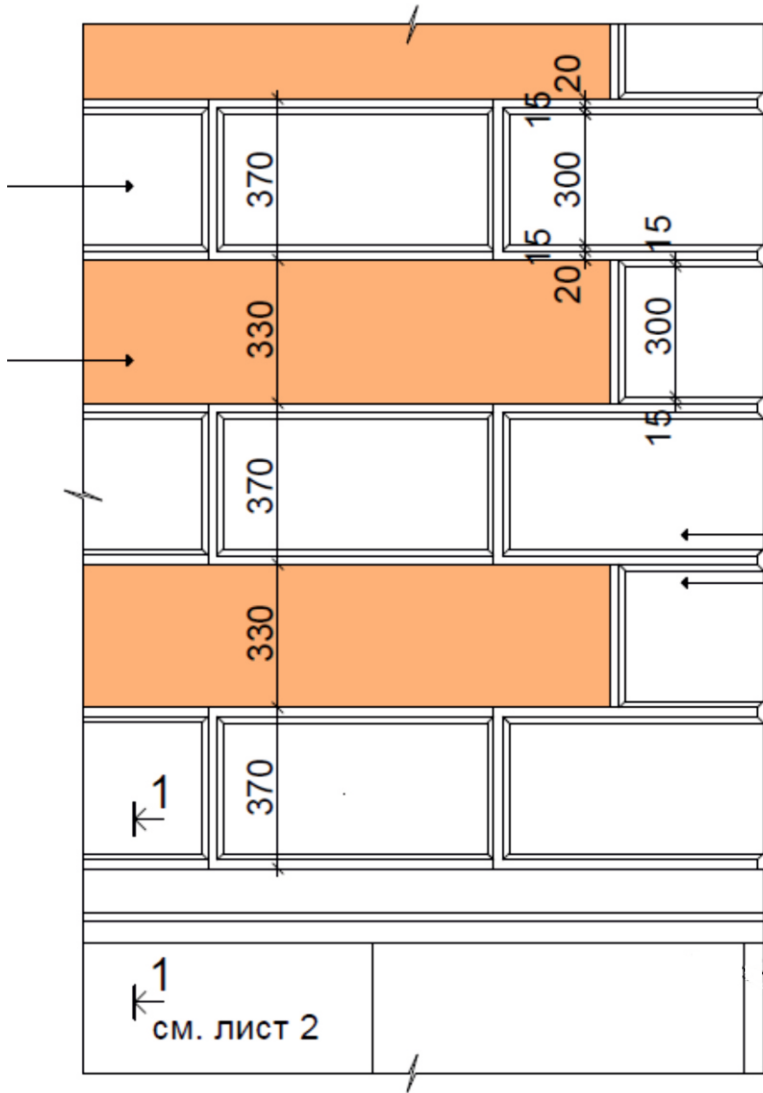

СЕЧЕНИЯ СТЕНОВЫХ РУСТОВ

а

б

в

г

д

угловые камни  
(цельные)

1  
см. лист 2