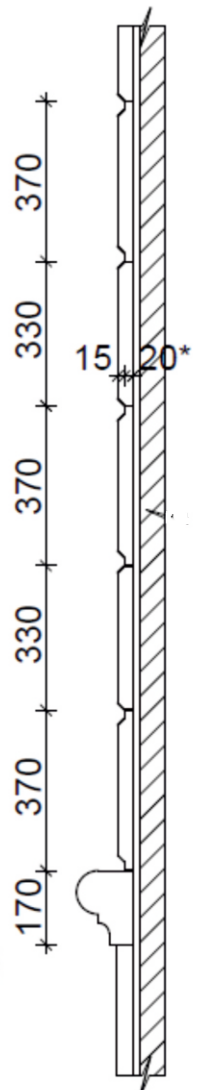

ВИДЫ РУСТОВ

греческий

прямоугольный

скошенный

закругленный

желобчатый

призматический

алмазный

сколотый

прямоугольный

скошенный

закругленный

желобчатый

фигурный

призматический

сколотый

СЕЧЕНИЯ СТЕНОВЫХ РУСТОВ

а

б

в

г

д

угловые камни  
(цельные)

1  
см. лист 2

**RST 001**

**RST 002**

**RST 003**

**RST 004**

**RST 005**

**RST 006**

**RST 007**

**RST 008**